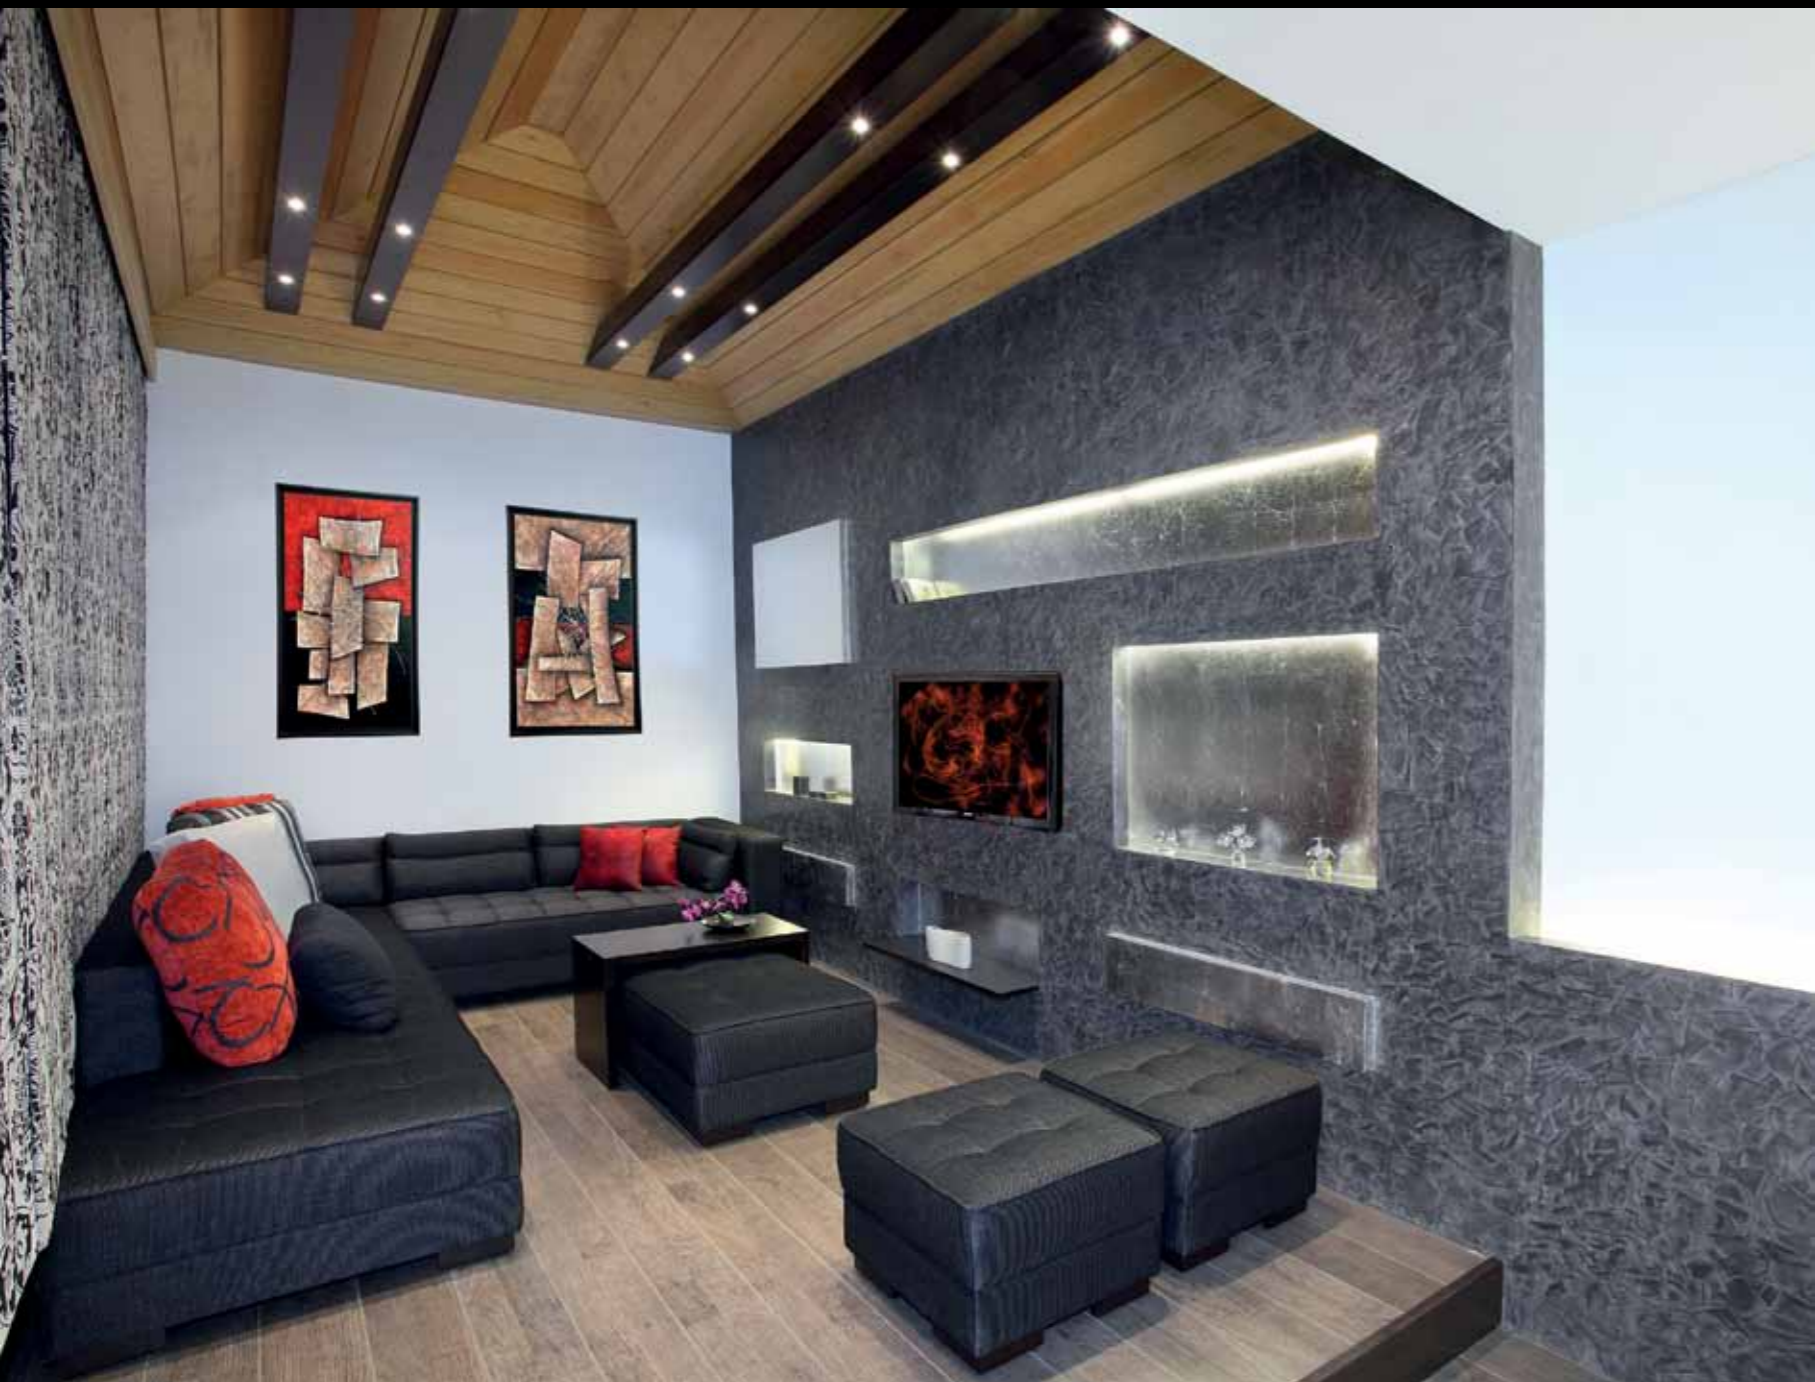

MID GROUP
mario Zalaket

*When new designs
mean flexibility*

With an inspiration as genuine and genius as Mario's modern taste and sensibility, designs result in most alive and joyful projects based on a perspicuous vision of the diverse interior design world.

From modern design where the engineer Zalaket succeeded in capturing the minds in many technical points to the classical concept where he depicts a prettier future with an emphasis on innovation, modernity and flexibility, Mario's creativity in materializing his vivid imaginations woke beauty out of reverie without omitting to apply all the previously laid details to bring tangible magic and serene beauty to homes. Combining all ideas into one model, landlords are happy to find their modern and fun aspirations realized in a consistent harmony that appears natural and almost self-evident.

والمهندسة الداخلية المرنة

من وحي أفكاره الشبابية يصمم المهندس ماريو زلاقط معظم المشاريع التي تزخر بالحياة والفرح عندما تخرج من رؤية ثاقبة لفن هندسة الديكور بكل تنوعاته المتشعبة، فمن المودرن حيث استطاع المهندس زلاقط لفت الأنظار اليه في نقاط فنية كثيرة، تمكن أيضاً من ولوج عالم الكلاسيك وتطلع بذلك الى مستقبل أكثر جمالا وحادثة ومرونة. وقد برع المهندس ماريو زلاقط في ترجمة تخيلاته في الديكور الى واقع ملموس فلم تبقى الصورة مجرد لوحة في البال بل قام بتطبيق كل التفاصيل الهندسية الموضوعة مسبقاً لهذا المنزل حتى غدا مساحة للجمال والسحر. وقد حافظ المهندس زلاقط على قالب واحد للفكرة منسجم مع تطورات صاحب البيت الحداثيّة المرحة.